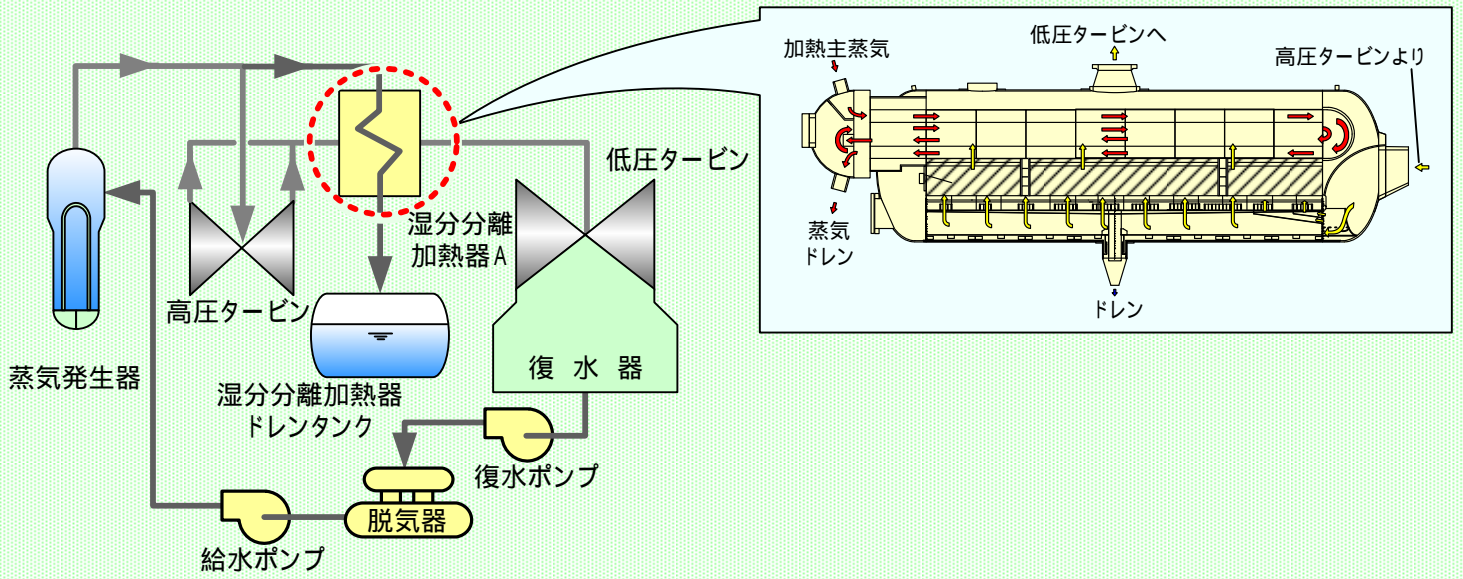

伊方発電所1号機 湿分分離加熱器まわり系統概略図

1号機湿分分離加熱器1A～1D蒸気噴出口割れ箇所図