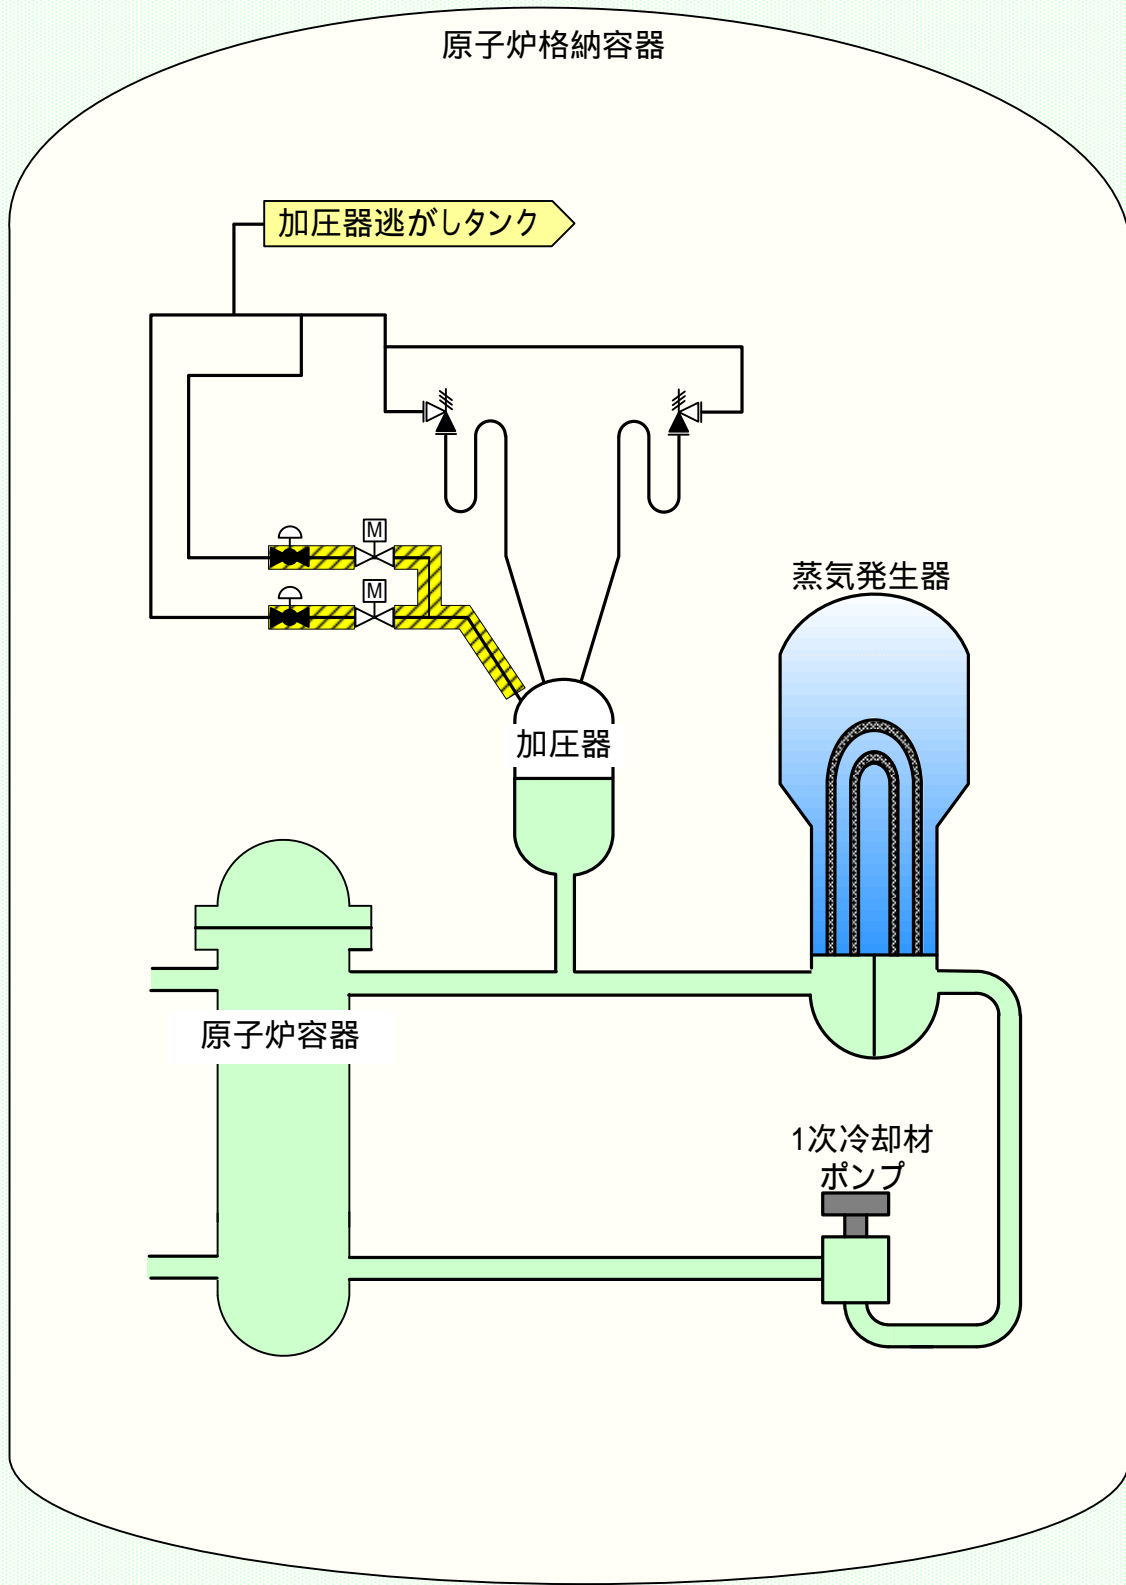

伊方発電所2号機 1次系配管取替工事の概要

 : 取替範囲