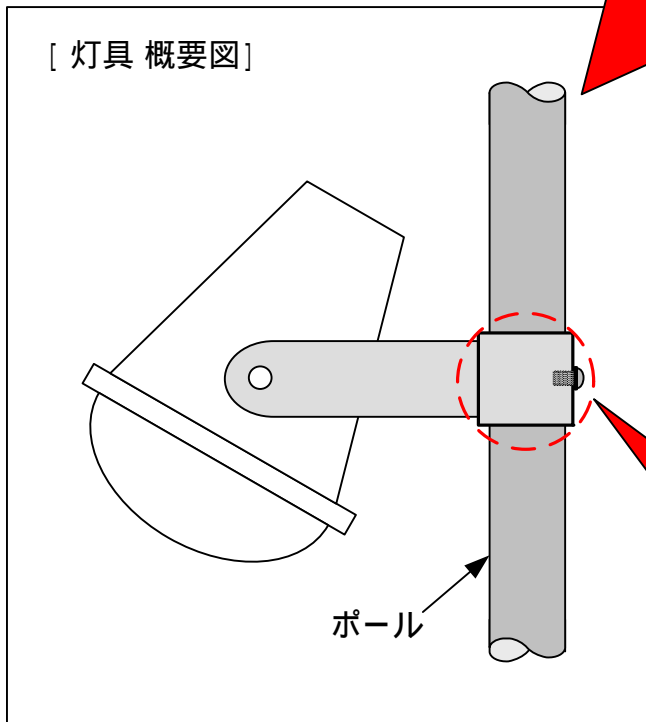

伊方発電所2号機 使用済燃料ピット水中照明概要図

位置図

[灯具 概要図]

当該箇所断面図