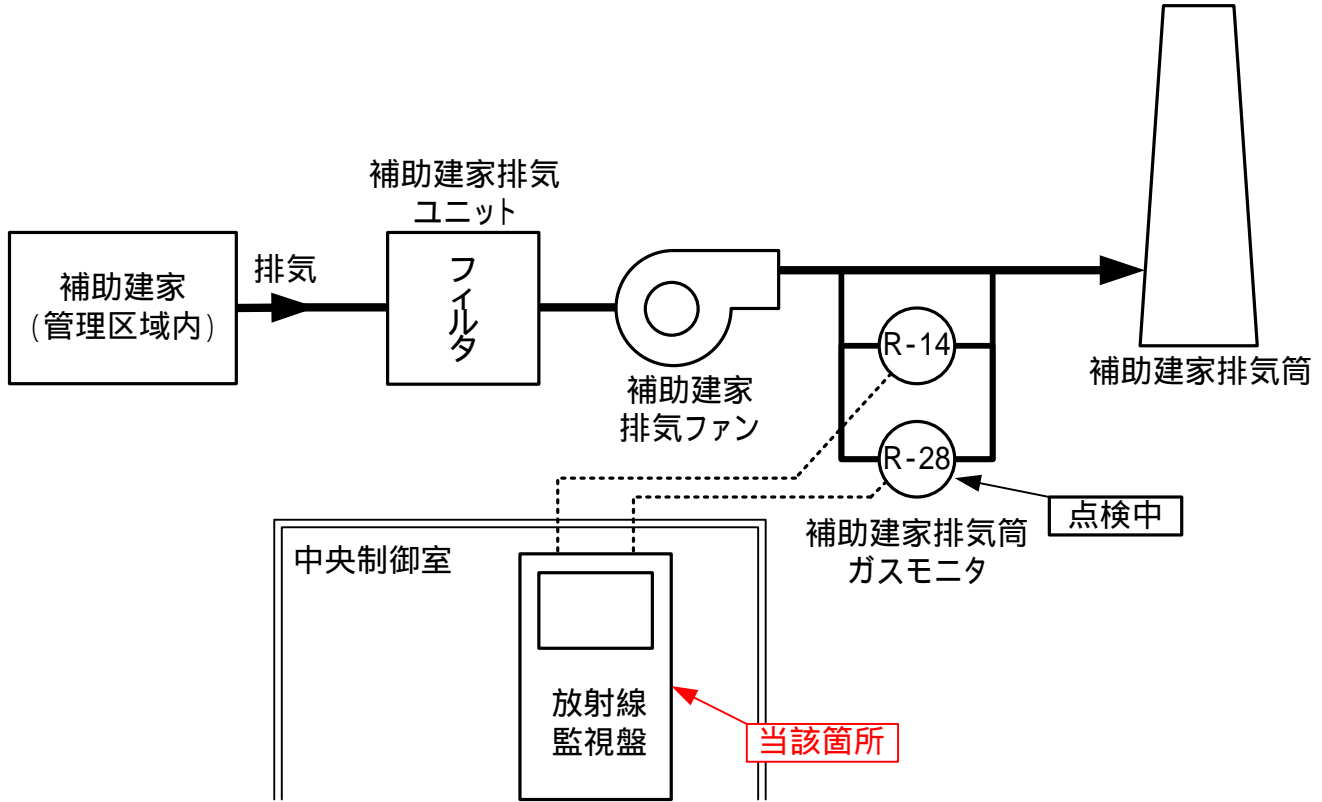

伊方発電所2号機 補助建家排気筒ガスモニタ系統概略図

伊方発電所2号機 所内電源系統概略図