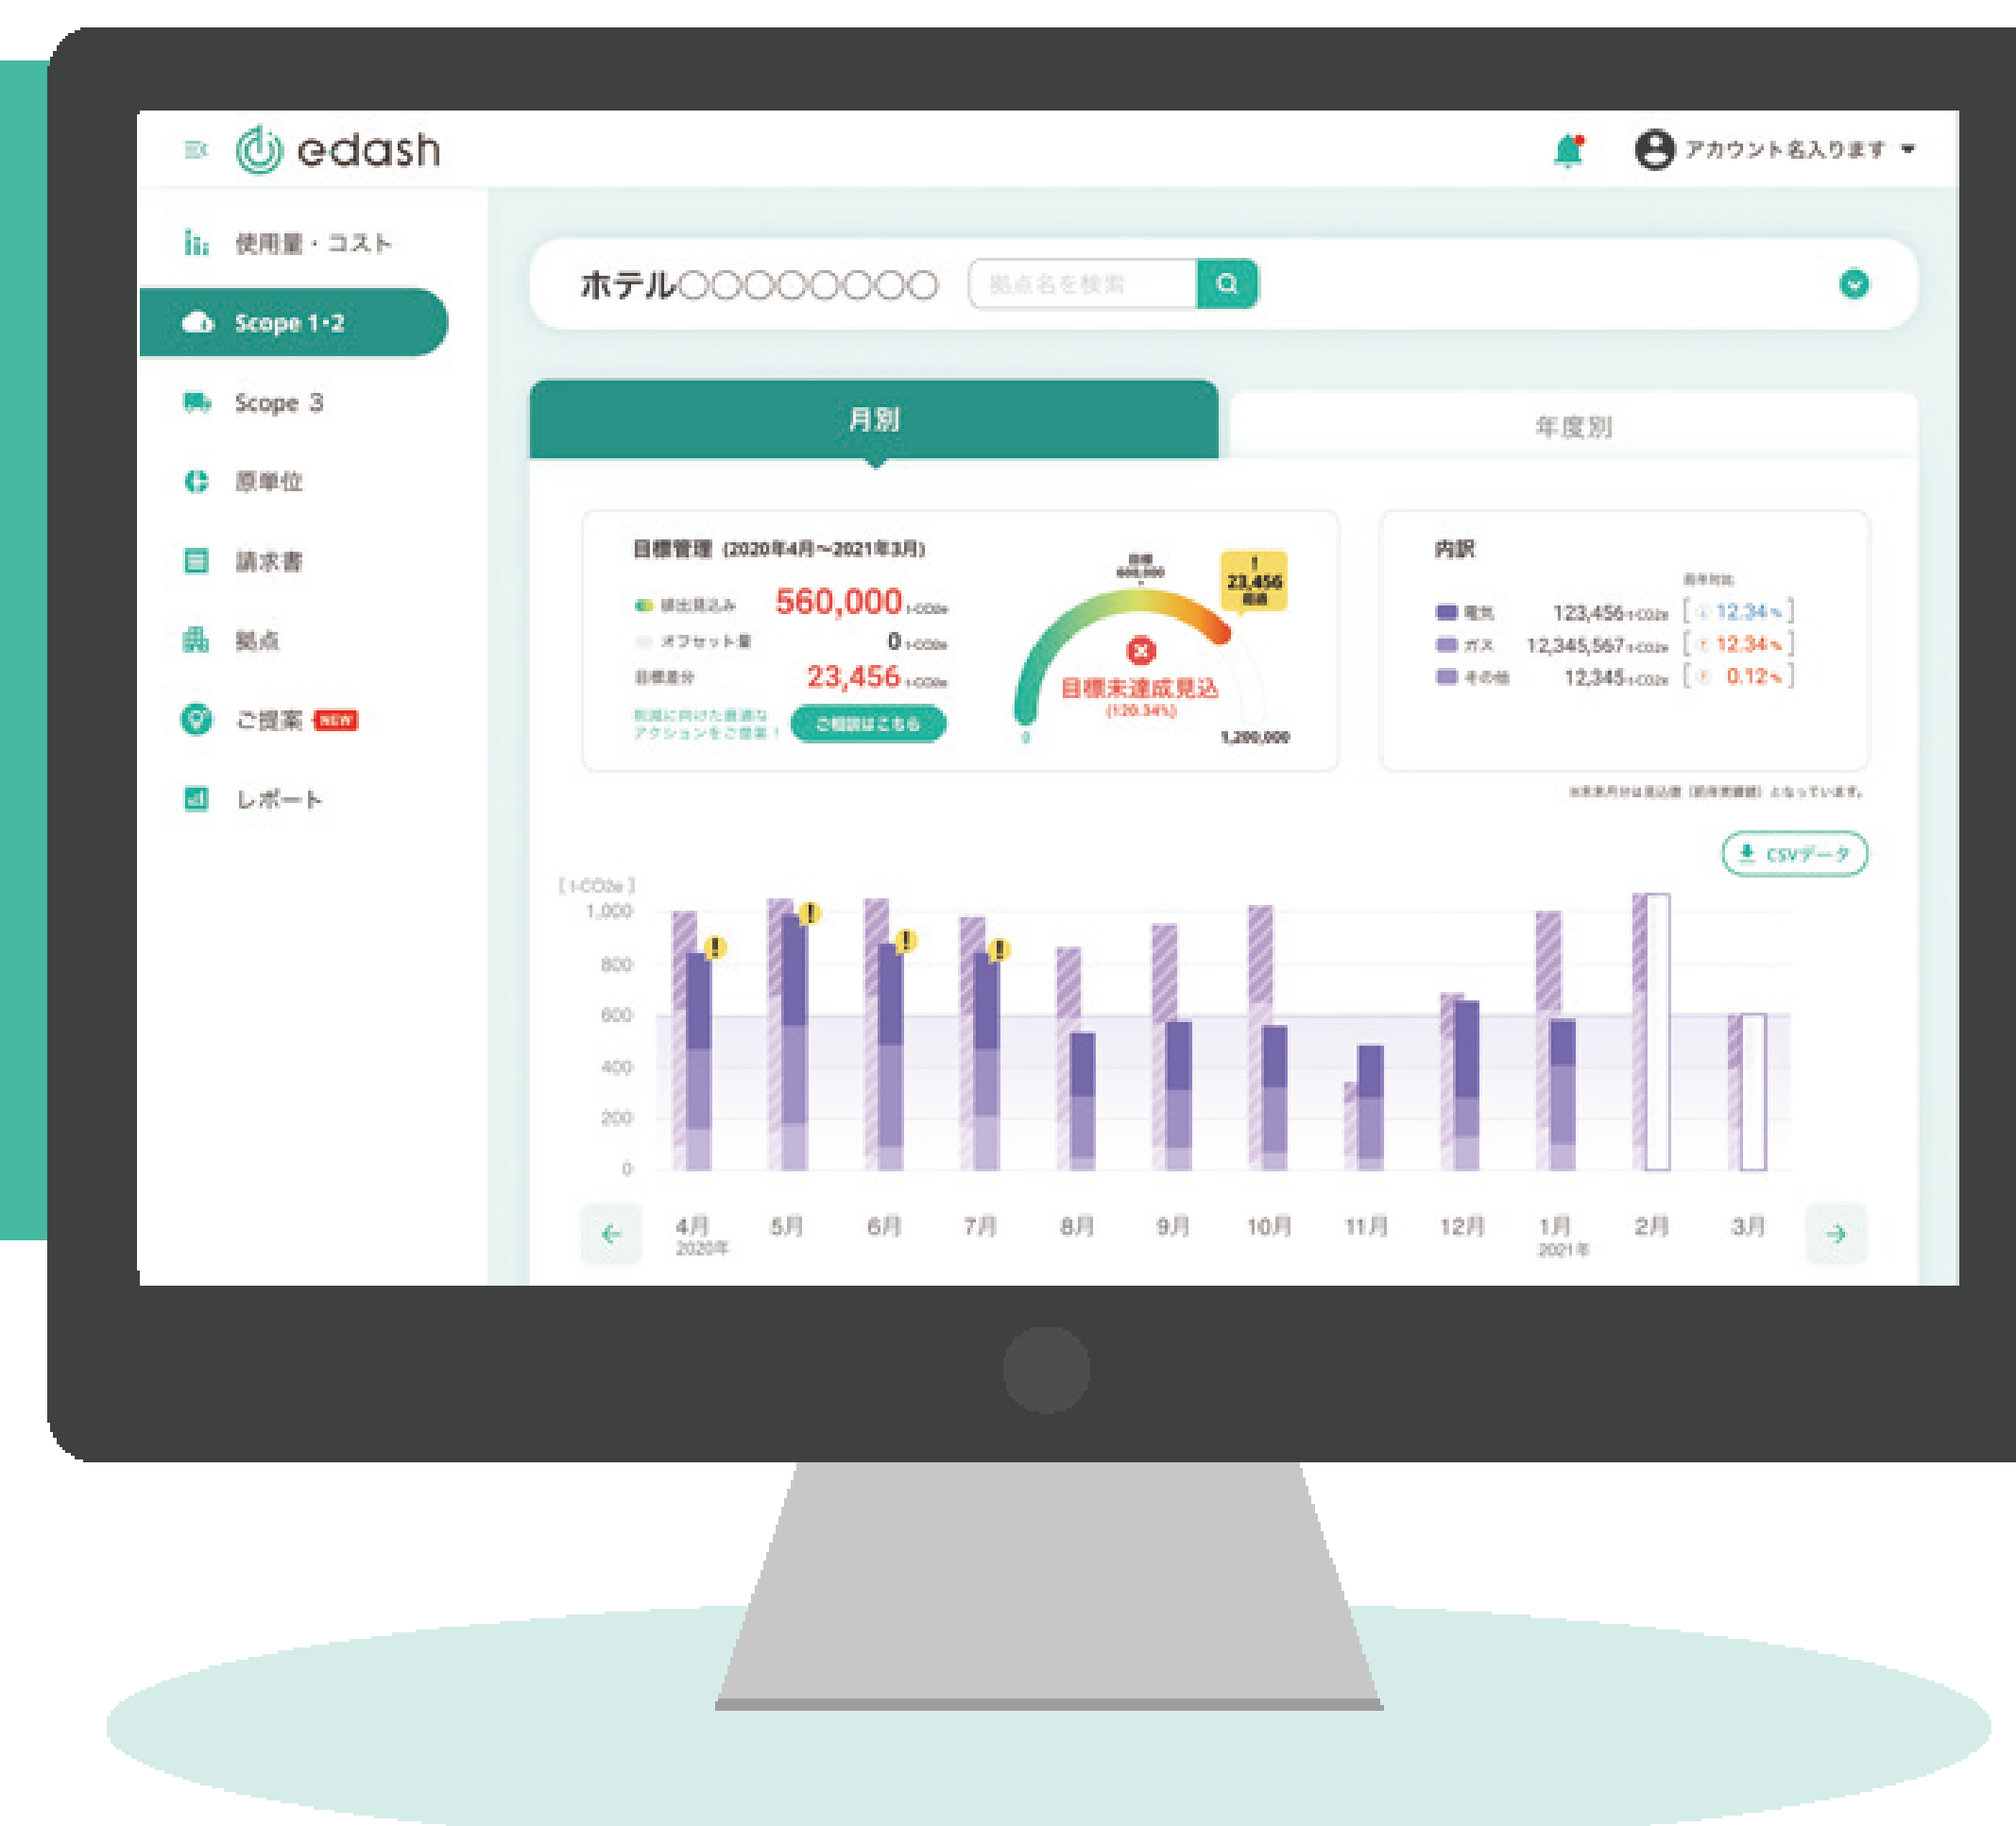

カーボンニュートラル実現の ベストパートナー

2050年、カーボンニュートラル。

その実現に向けて、何からはじめ、どう歩めばいいのかを
ともに考え、共創する場が必要であると考えました。

そこで、カーボンニュートラルへの道しるべとなり、
長い道りを企業や自治体とともに歩み続ける
ベストパートナーを目指して生まれたのが、「e-dash」です。

さあ、ともにはじめよう。

FUNCTION LIST

エネルギーコストの削減から、CO₂削減の取り組みまで、
e-dashを使えば一気通貫で対応が可能。

まずは、誰でも簡単にCO₂排出量の可視化から！

e-dashなら、請求書をスキャンして アップロードするだけ！*

お客様が準備するのは、電気やガス、その他エネルギーの月次の請求書だけ。
あとは、e-dashがエネルギー使用量・コスト・CO₂排出量をデータ化するので、
手間なく正確に可視化できます。 *：請求書からのデータ化対象はScope 1,2のみです。