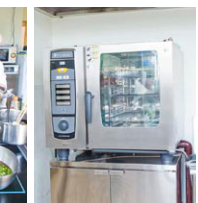

▲IHコンロ

▲スチームコンベクションオープン