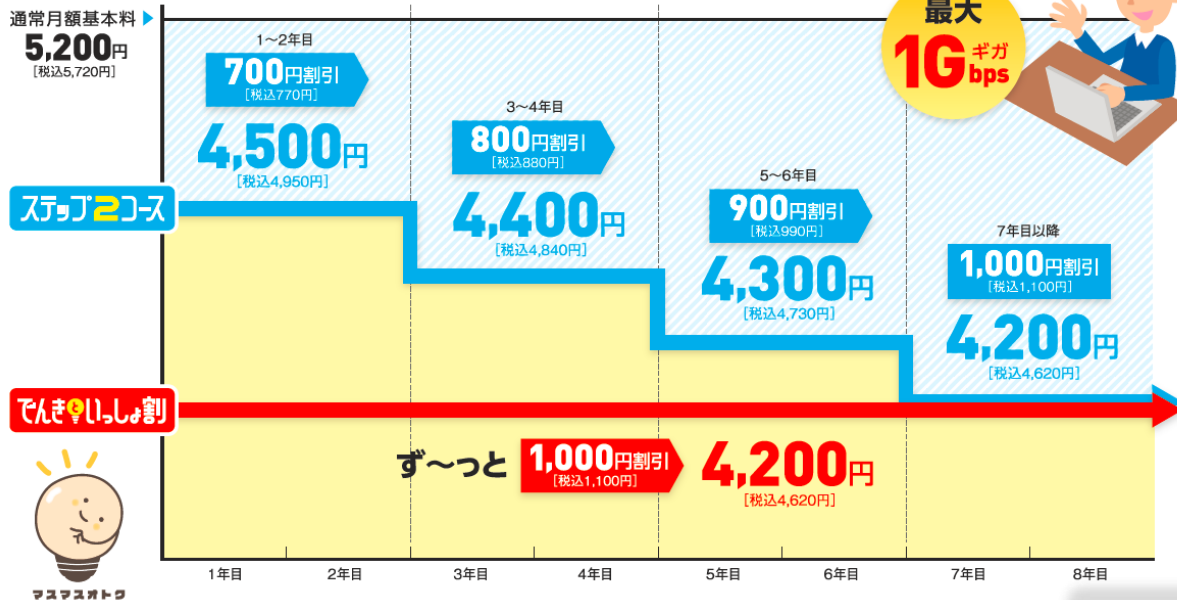

“でんきといっしょ割コース” のご紹介

STNetの「ピカラ光ねっと」をご利用中または新規でご契約される方が、四国電力の「おトクeプラン」「でんかeプラン」「でんかeマンションプラン」をご契約され、「でんきといっしょ割コース」にご加入いただくと、ピカラ光ねっとをご契約の期間中ずっと4,200円（税抜）※でご利用いただけます。[通常月額基本料5,200円（税抜）]

※戸建て住宅の場合

でんきといっしょ割

四国電力の「でんき」といっしょに使ってず〜とおトク!

〈月額基本料〉
ず〜と **4,200円** ※
[税込4,620円]

■月額基本料イメージ

対象の電気料金プラン

- おトクeプラン
- でんかeプラン
- でんかeマンションプラン

ピカラ対象コース

ピカラ光ねっと

(まるごとピカラ、お仕事ピカラ、ピカラ光らいとは含まれません。)