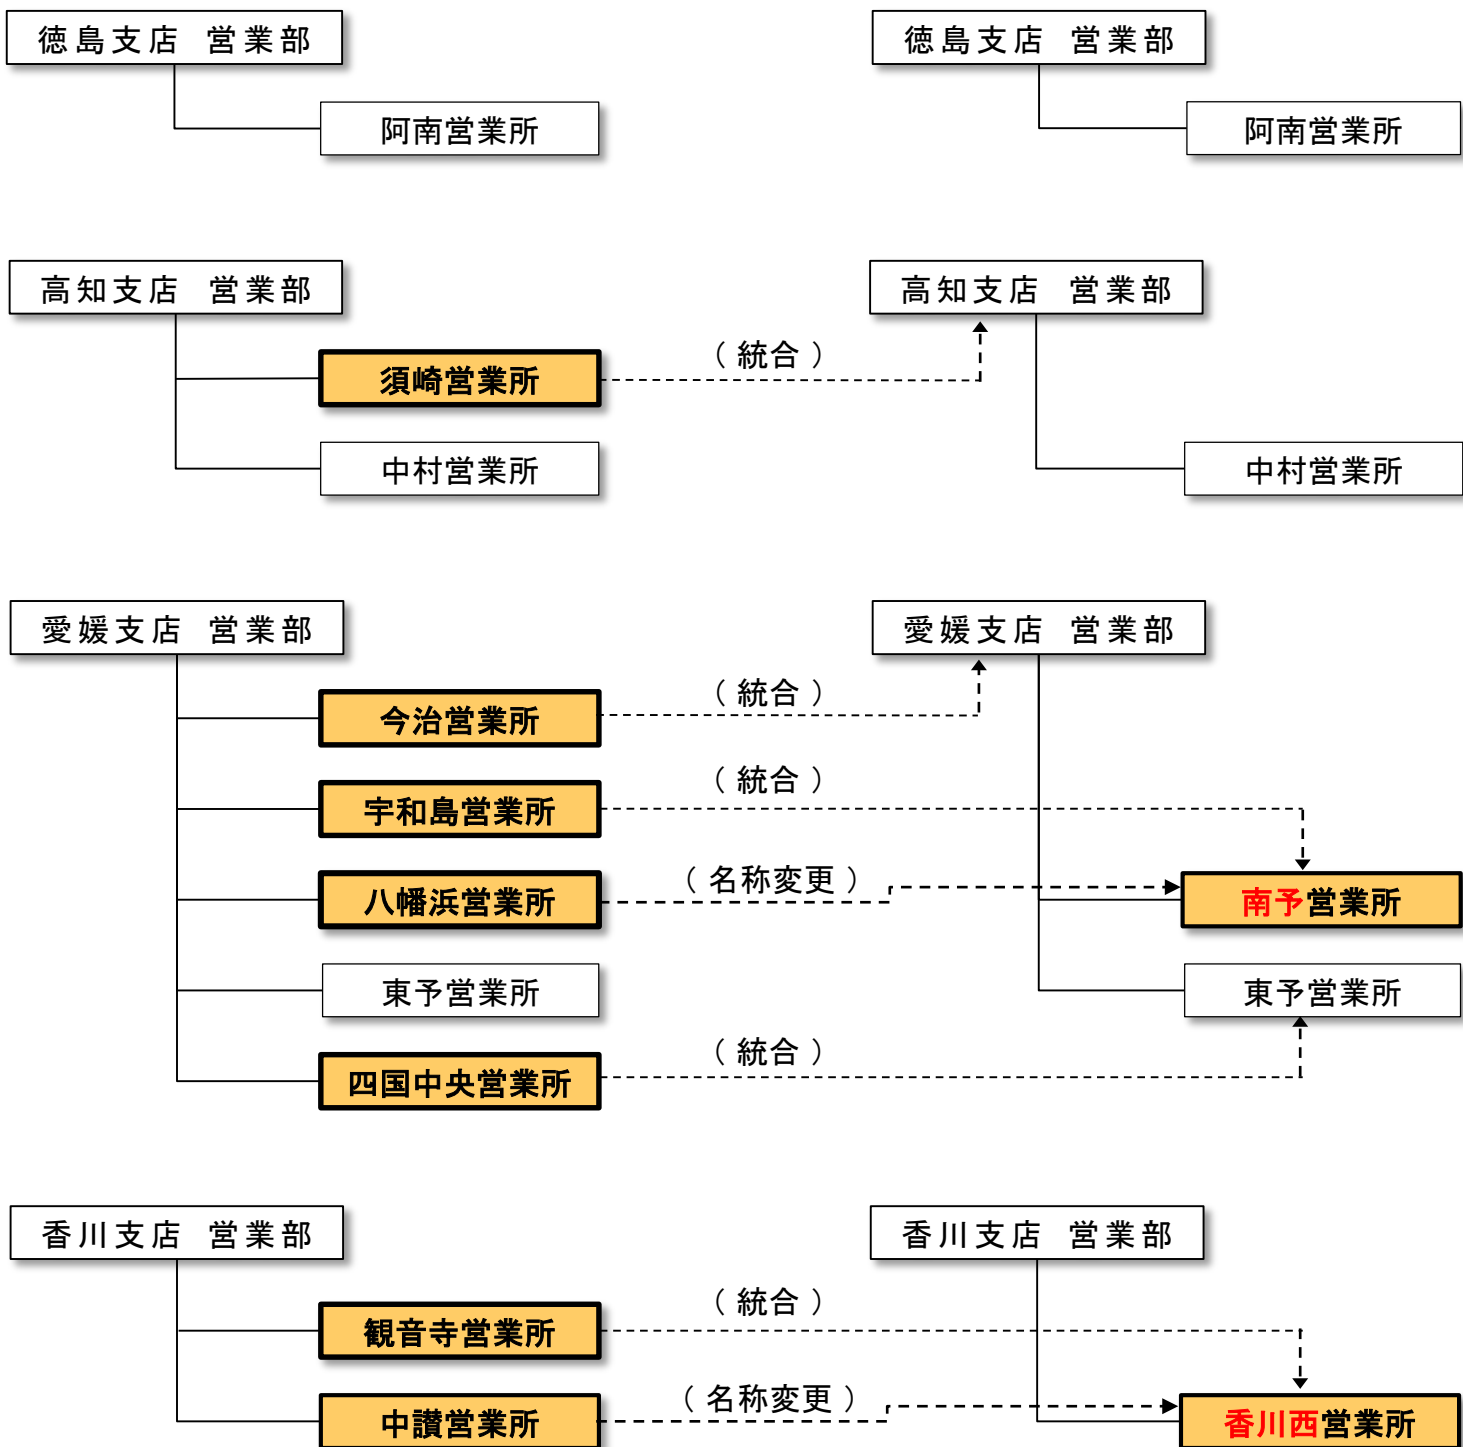

○令和7年3月1日以降の販売体制について

【 現 状 】

【 統合後 】

(4支店)

(10営業所)

(4支店)

(5営業所)