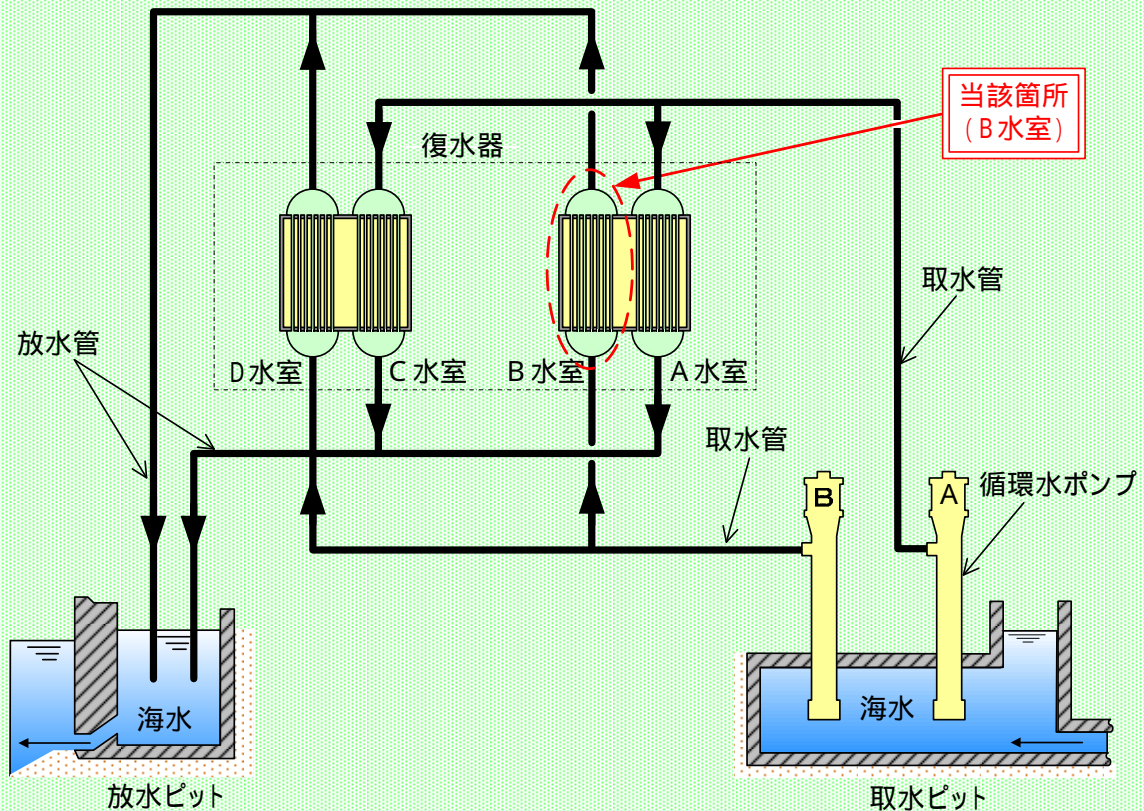

伊方発電所3号機 復水器まわり系統概略図

2次系系統概略図(純水)

復水器まわり系統概略図(海水)