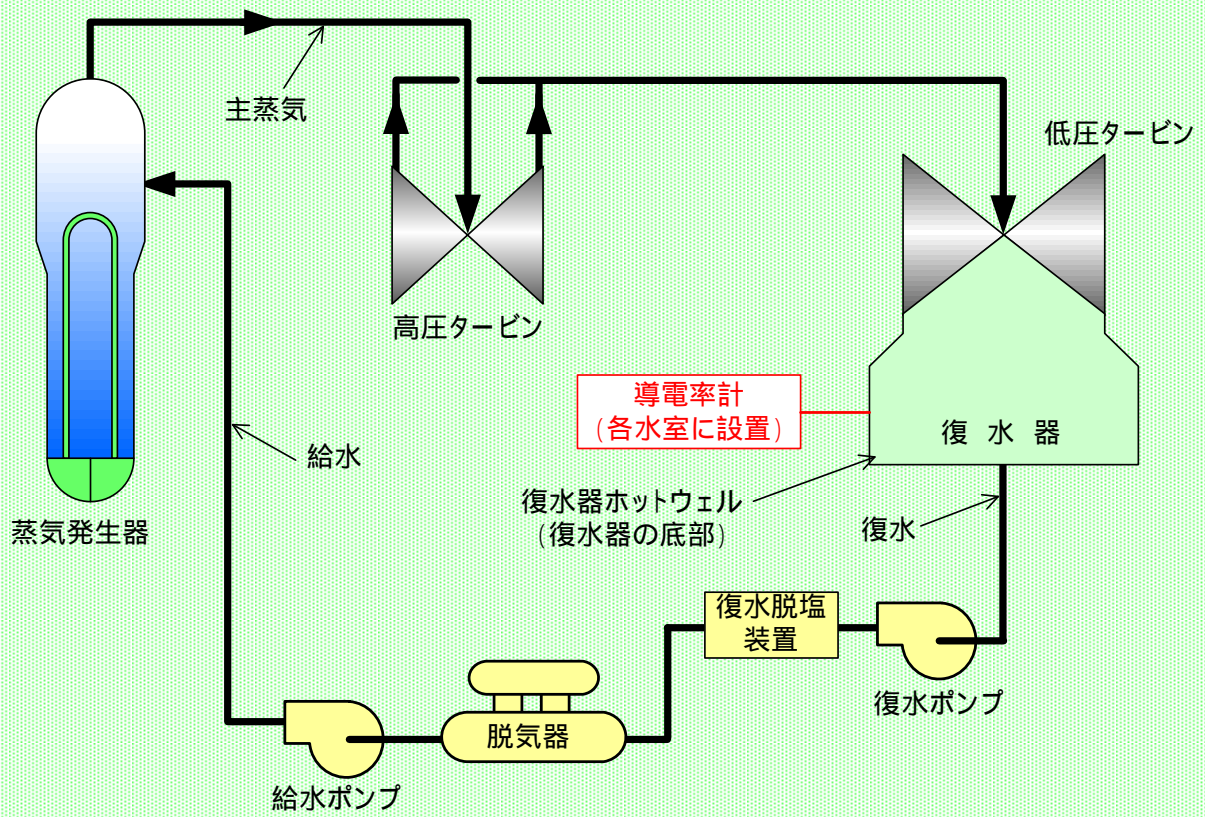

伊方発電所3号機 復水器まわり系統概略図

2次系系統概略図(純水)

復水器まわり系統概略図(海水)