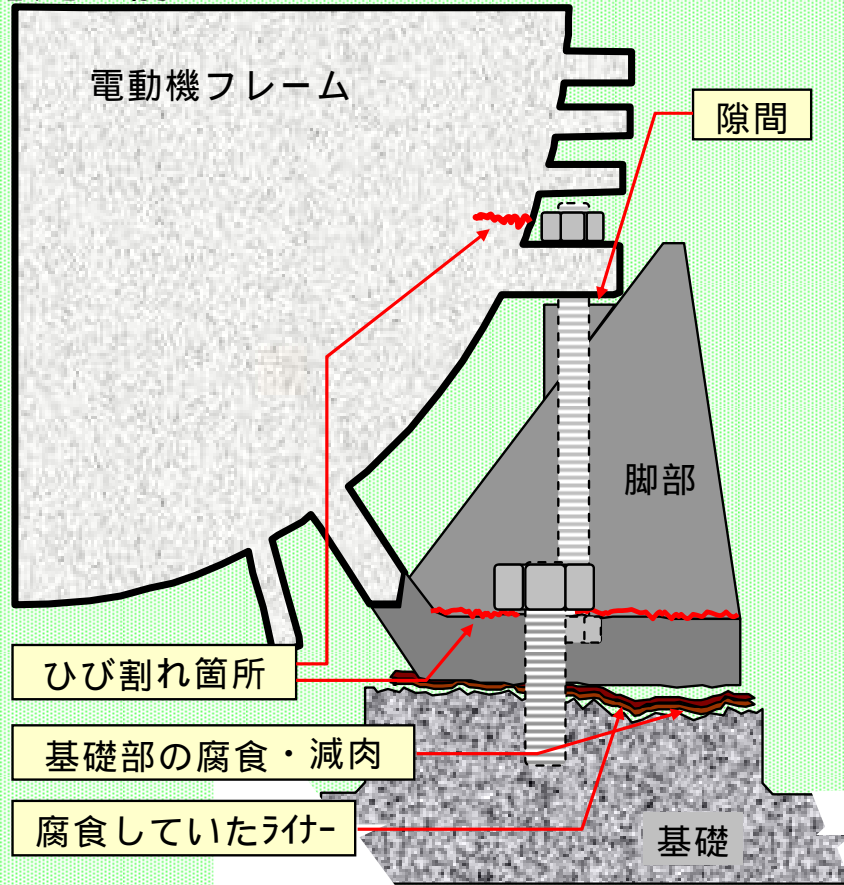

伊方発電所1、2号機 取水口クレーン走行用電動機フレーム・脚部概略図

【処置前】

【処置後】