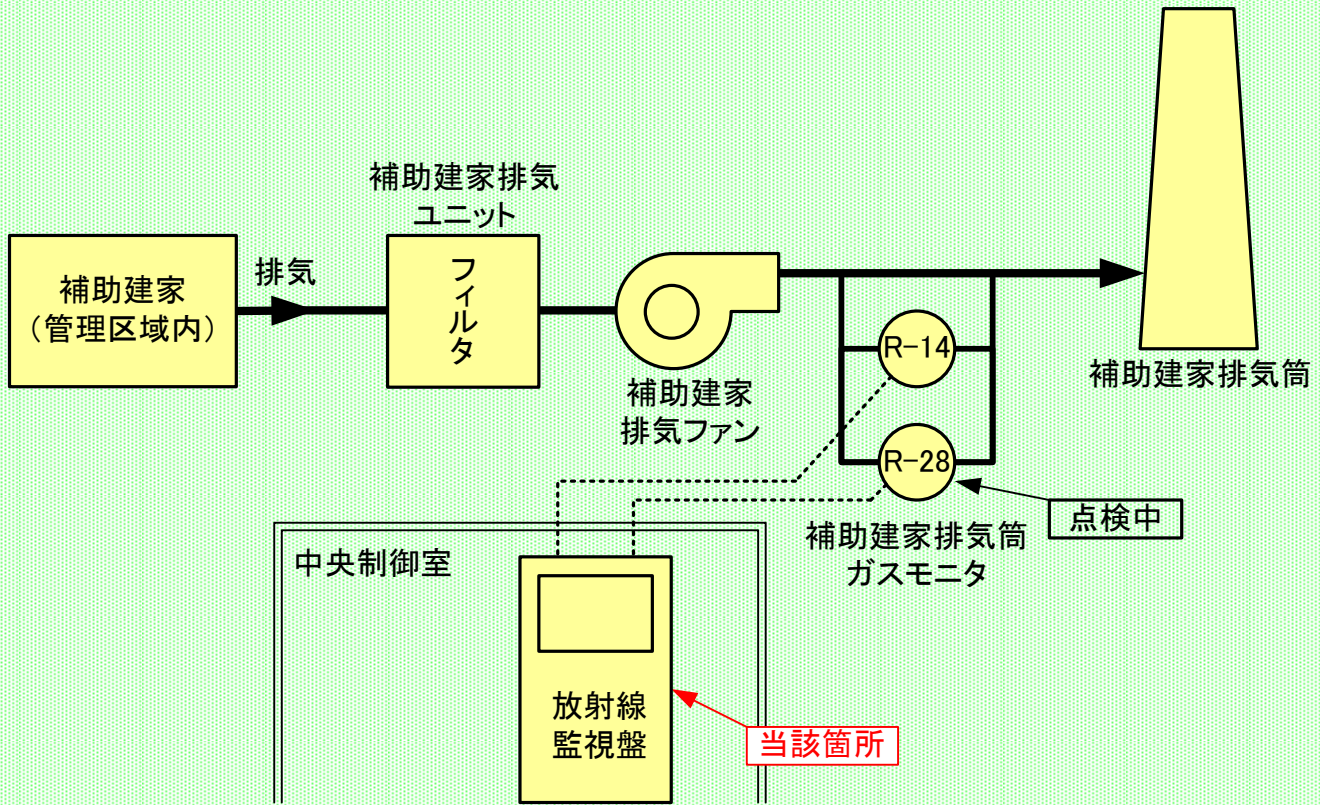

伊方発電所2号機 補助建家排気筒ガスモニタ系統概略図

伊方発電所2号機 所内電源系統概略図