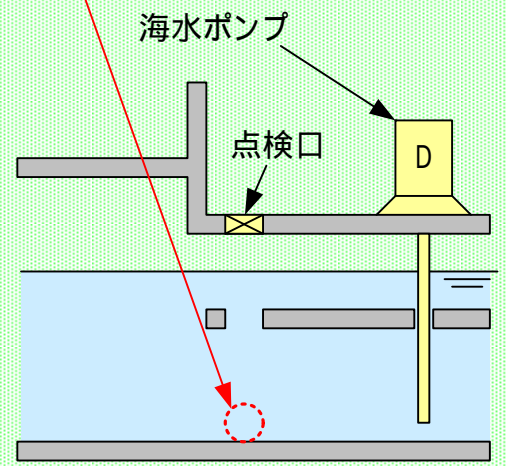

伊方発電所3号機 海水ピット概略図

【平面図】

【断面図】