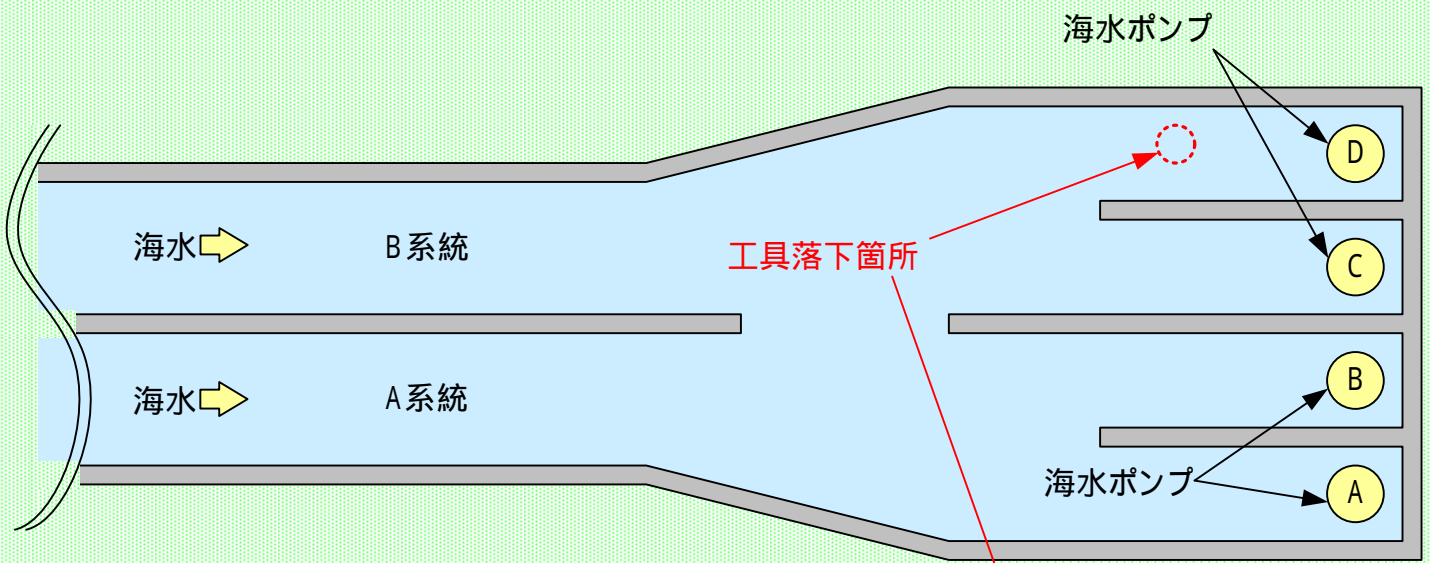

伊方発電所3号機 海水ピット概略図

【平面図】

【断面図】